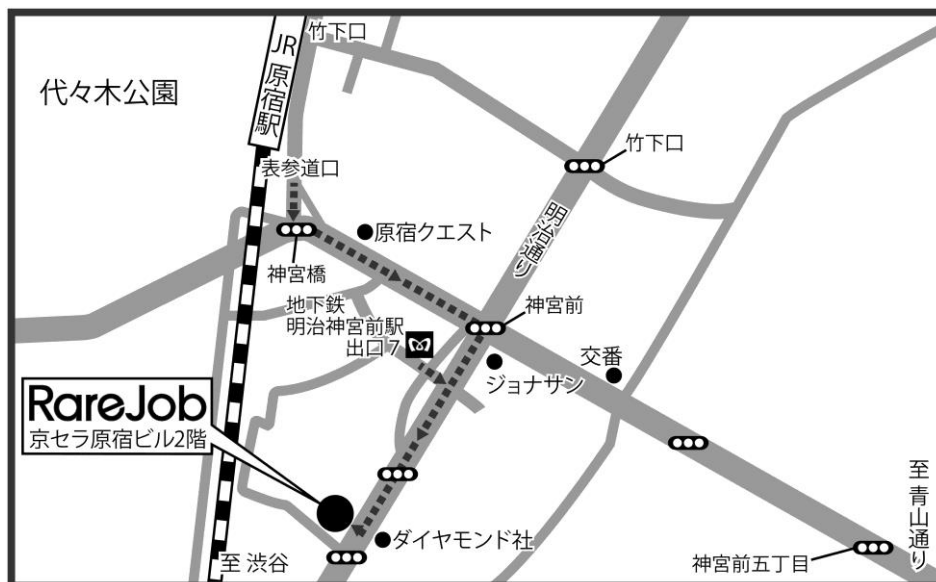

本社移転のお知らせ

平素より格別のご高配を賜り厚く御礼申し上げます。

このたび、弊社は本社オフィスを下記に移転する運びとなりましたので、ご案内いたします。

【移転先住所】

〒150-0001 渋谷区神宮前6-27-8 京セラ原宿ビル2階

【移転予定日（業務開始日）】

2015年5月25日（月）

これを機に社員一同心を新たにし、業務に邁進する所存ですので、今後とも一層のご愛顧を賜りますようお願い申し上げます。